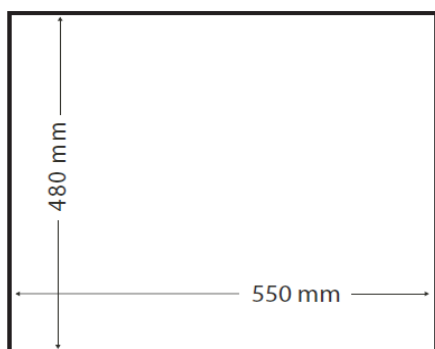

KOD

- 115230008

EAN

8434778007114

GWARANCJA

- 25 lat gwarancji