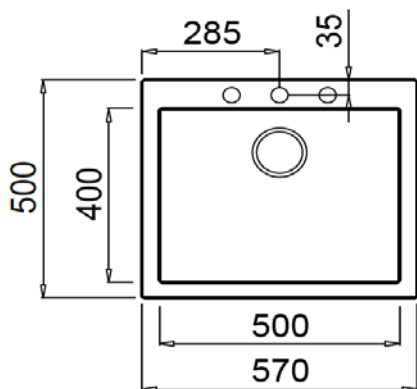

OPIS PRODUKTU

- Materiał: **TEGRANIT PLUS**
- Kolor: jasny kremowy
- Rodzaj montażu: wpuszczany
- Do szafek od (cm): 60
- Układ zlewozmywaka (B: komora; D: ociekacz): 1B
- Położenie ociekacza: -
zlewozmywak dostarczany bez otworów, otwory należy wykonać we własnym zakresie, możliwość wybicia do 3 otworów
- Otwory: -
- Średnica odpływu: 3½"
- Przelew: tak, okrągły
- Grubość komory / rantu, mm: 8
- Wymiary zewn. - Długość, mm: 570
- Szerokość, mm: 500
- Komora duża - Długość, mm: 500
- Szerokość, mm: 400
- Głębokość, mm: 200
- Komora mała - Długość, mm: -
- Szerokość, mm: -
- Głębokość, mm: -

WYPOSAŻENIE SERYJNE

- Wyciszenie: -
- Uszczelka montażowa: -
- Elementy mocujące: tak
- Odpływ: 3½", z przelewem
- Komplet odpływowy: z automatem zamykającym
- Syfon: tak
- Inne: -

KOD

- 115230008

EAN

8434778007114